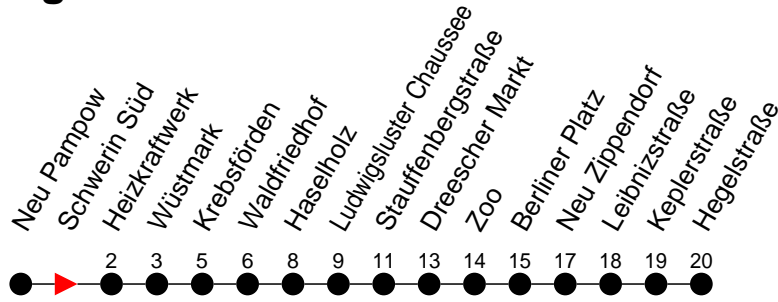

## Richtung: Hegelstraße

Haltestellen  
Fahrzeit in Min.

### Sonn- und Feiertag

Std.	Minuten
3	
4	
5	
6	
7	
8	
9	
10	
11	
12	
13	
14	
15	
16	
17	
18	
19	
20	
21	
22	
23	
0	
1	
2	
3	

- 9** - verkehrt nur Montag bis Donnerstag
- W** - Zug verkehrt nur bis Waldfriedhof