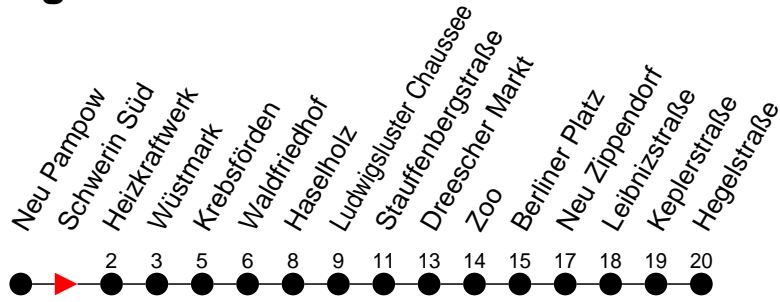

Richtung: Hegelstraße

Haltestellen
Fahrzeit in Min.

Montag bis Freitag

Std.	Minuten
3	
4	
5	
6	01 31
7	01 31
8	01 29 ⁹
9	
10	
11	
12	
13	31
14	01 31
15	01 31
16	01 31
17	01 ⁹ 31
18	
19	
20	
21	
22	
23	
0	
1	
2	
3	

- 9** - verkehrt nur Montag bis Donnerstag
- W** - Zug verkehrt nur bis Waldfriedhof