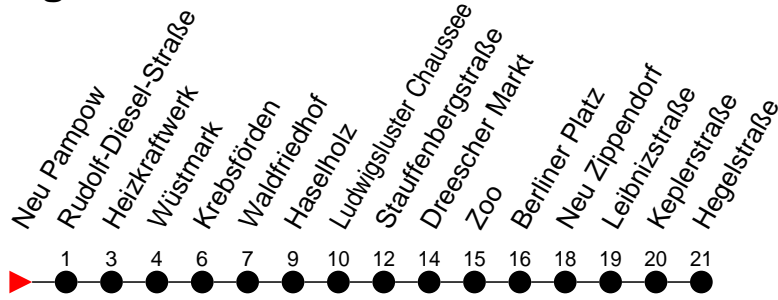

## Richtung: Hegelstraße

Haltestellen  
Fahrzeit in Min.

### Montag bis Freitag

Std.	Minuten
3	
4	
5	
6	08 38
7	08 38
8	08 29 <sup>W</sup>
9	
10	
11	
12	
13	38
14	08 38
15	08 38
16	08 38
17	30
18	
19	
20	
21	
22	
23	
0	
1	
2	
3	

### Sonn- und Feiertag

Std.	Minuten
3	
4	
5	
6	
7	
8	
9	
10	
11	
12	
13	
14	
15	
16	
17	
18	
19	
20	
21	
22	
23	
0	
1	
2	
3	

<sup>W</sup> - Zug verkehrt nur bis Waldfriedhof