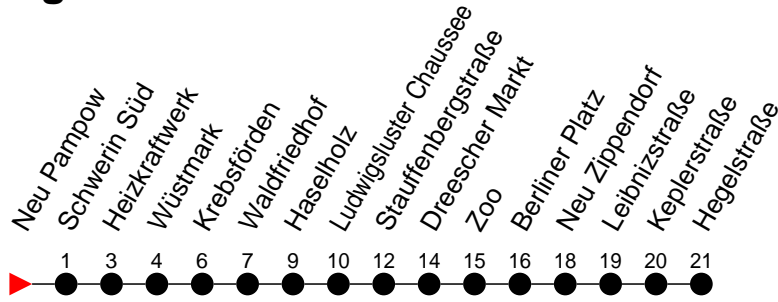

Richtung: Hegelstraße

Haltestellen
Fahrzeit in Min.

Montag bis Freitag

Std.	Minuten
3	
4	
5	
6	08 38
7	08 38
8	08 29 ⁹
9	
10	
11	
12	
13	38
14	08 38
15	08 38
16	08 38
17	08 ⁹ 30
18	
19	
20	
21	
22	
23	
0	
1	
2	
3	

- 9** - verkehrt nur Montag bis Donnerstag
- W** - Zug verkehrt nur bis Waldfriedhof