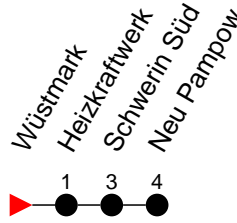

Richtung: Neu Pampow

Haltestellen
Fahrzeit in Min.

Montag bis Freitag

Std.	Minuten
3	
4	59
5	31 51
6	07 22 35 50
7	05 20 35 50
8	05 20 35
9	05 35
10	05 35
11	05 35
12	05 35
13	05 22 35 52
14	05 20 35 50
15	05 20 35 50
16	05 20 35 50 ⁹
17	05 20 35
18	05 33
19	13 53
20	19 59
21	59
22	59
23	
0	
1	
2	
3	