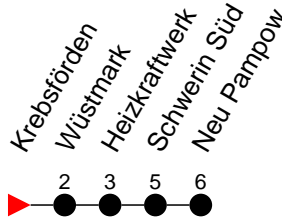

## Richtung: Neu Pampow

Haltestellen  
Fahrzeit in Min.