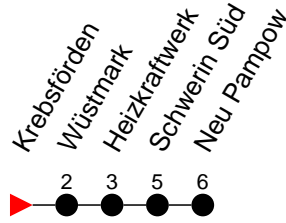

## Richtung: Neu Pampow

Haltestellen  
Fahrzeit in Min.

Montag bis Freitag (NICHT am 24. und 31. Dezember 2020)	
Std.	Minuten
3	
4	57
5	29 49
6	05 20 33 48
7	03 18 33 48
8	03 18 33
9	03 33
10	03 33
11	03 33
12	03 33
13	03 20 33 50
14	03 18 33 48
15	03 18 33 48
16	03 18 33 48 <sup>9</sup>
17	03 18 33
18	03 31
19	11 51
20	17 57
21	57
22	57
23	
0	
1	
2	
3	