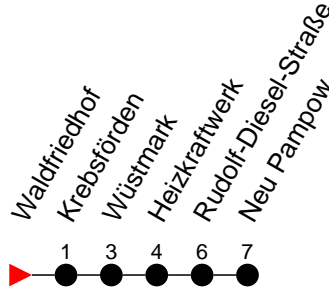

## Richtung: Neu Pampow

Haltestellen  
Fahrzeit in Min.

† - verkehrt nur am Totensonntag