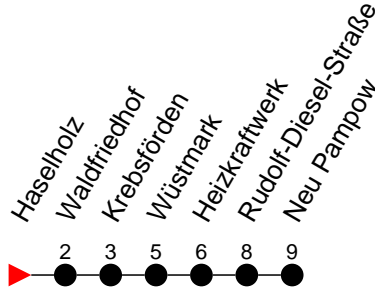

Richtung: Neu Pampow

Haltestellen
Fahrzeit in Min.

Montag bis Freitag

Std.	Minuten
3	
4	55
5	27 47
6	07 15 29 45 59
7	15 29 45 59
8	15 29 59
9	29 59
10	29 59
11	29 59
12	29 59
13	29 59
14	15 29 45 59
15	15 29 45 59
16	15 29 59
17	15 29 59
18	28
19	08 48
20	15 55
21	55
22	55
23	
0	
1	
2	
3	

† - verkehrt nur am Totensonntag