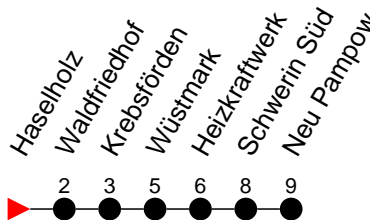

## Richtung: Neu Pampow

Haltestellen  
Fahrzeit in Min.