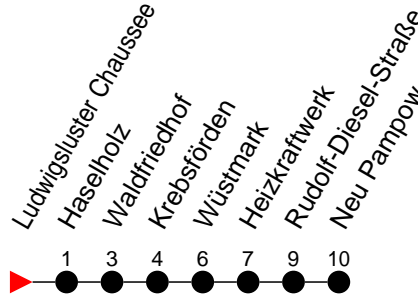

## Richtung: Neu Pampow

Haltestellen  
Fahrzeit in Min.

- 5** - verkehrt nur Freitag
- 9** - verkehrt nur Montag bis Donnerstag
- † - verkehrt nur am Totensonntag
- <sup>H</sup> - Zug verkehrt nur bis Haselholz