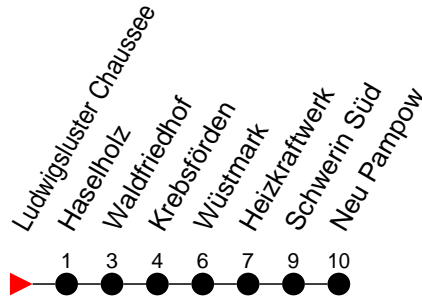

## Richtung: Neu Pampow

Haltestellen  
Fahrzeit in Min.

- 5** - verkehrt nur Freitag
- 9** - verkehrt nur Montag bis Donnerstag
- † - verkehrt nur am Totensonntag
- <sup>H</sup> - Zug verkehrt nur bis Haselholz