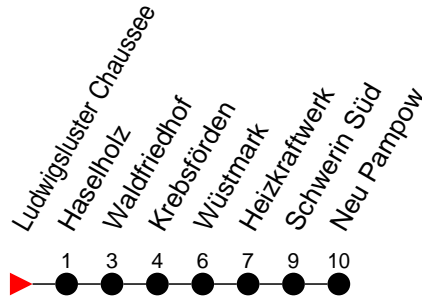

## Richtung: Neu Pampow

Haltestellen  
Fahrzeit in Min.

- 5** - verkehrt nur Freitag
- 9** - verkehrt nur Montag bis Donnerstag
- ◇ - verkehrt NICHT am 31. Dezember
- ◆ - verkehrt nur am 31. Dezember
- † - verkehrt nur am Totensonntag
- (H)** - Zug verkehrt nur bis Haselholz