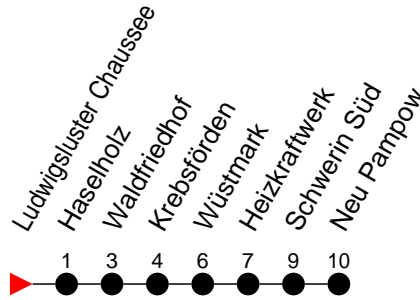

Richtung: Neu Pampow

Haltestellen
Fahrzeit in Min.

Montag bis Freitag

Std.	Minuten
3	
4	54
5	26 46
6	16 29 44 59
7	14 29 44 59
8	14 29 36 ^H 59
9	29 59
10	29 59
11	29 59
12	29 59
13	29 59
14	14 29 44 59
15	14 29 44 59
16	14 29 36 ^S 44 ^S 59
17	14 29 36 ^H 59
18	03 ^H 23 ^H 27 33 ^H 37 ^H
19	07 47
20	07 ^H 14 27 ^H 54
21	54
22	54
23	45 ^H
0	05 ^H 45 ^H
1	
2	
3	

Std.	Minuten
3	
4	
5	
6	
7	04
8	04
9	04
10	27
11	07 ^H 47
12	27 ^H
13	07 47 ^H
14	27
15	07 ^H 47
16	
17	07
18	27
19	47 57 ^H
20	14 17 ^H 54
21	54
22	54
23	45 ^H
0	05 ^H 45 ^H
1	
2	
3	

- 5** - verkehrt nur Freitag
- 6** - verkehrt nur am 31. Dezember
- 7** - verkehrt nur am Totensonntag
- 9** - verkehrt nur Montag bis Donnerstag
- G** - verkehrt NICHT am 31. Dezember
- H** - Zug verkehrt nur bis Haselholz