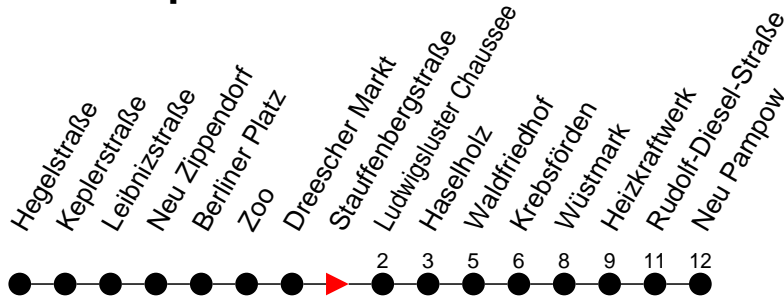

Richtung: Neu Pampow

Haltestellen
Fahrzeit in Min.

Montag bis Freitag

Std.	Minuten
3	
4	
5	
6	12 42
7	12 42
8	12 47 ^H
9	
10	
11	
12	
13	
14	12 42
15	12 42
16	12 42 ^H
17	12
18	04 ^H 19 ^H 34 ^H
19	
20	10 ^H 30 ^H
21	
22	
23	43 ^H
0	03 ^H 43 ^H
1	
2	
3	

^H - Zug verkehrt nur bis Haselholz