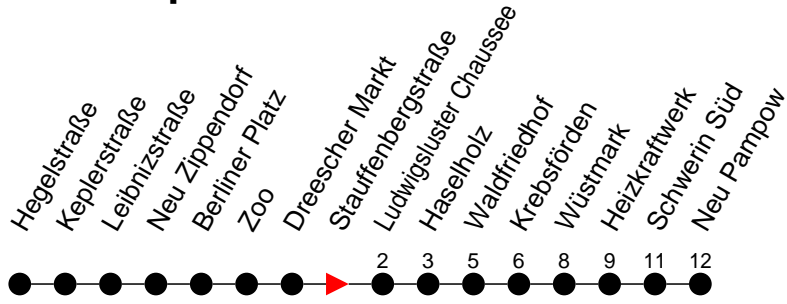

Richtung: Neu Pampow

Haltestellen
Fahrzeit in Min.

Montag bis Freitag

| Std. | Minuten |
|------|---|
| 3 | |
| 4 | |
| 5 | |
| 6 | 12 42 |
| 7 | 12 42 |
| 8 | 12 46 ^H |
| 9 | |
| 10 | |
| 11 | |
| 12 | |
| 13 | |
| 14 | 12 42 |
| 15 | 12 42 |
| 16 | 12 42 ^S 42 ^H |
| 17 | 12 46 ^S |
| 18 | 03 ^H 18 ^H 33 ^H |
| 19 | |
| 20 | 10 ^H 30 ^H |
| 21 | |
| 22 | |
| 23 | 43 ^H |
| 0 | 03 ^H 43 ^H |
| 1 | |
| 2 | |
| 3 | |

- 5** - verkehrt nur Freitag
- 9** - verkehrt nur Montag bis Donnerstag
- H** - Zug verkehrt nur bis Haselholz