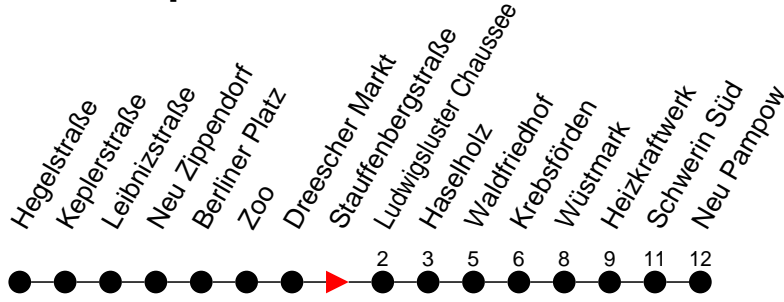

Richtung: Neu Pampow

Haltestellen
Fahrzeit in Min.

Montag bis Freitag

Std.	Minuten
3	
4	
5	
6	12 42
7	12 42
8	12 43 [Ⓜ]
9	
10	
11	
12	
13	
14	12 42
15	12 42
16	12 42 [Ⓜ] 42 [Ⓜ]
17	12 43 [Ⓜ]
18	03 [Ⓜ] 18 [Ⓜ] 33 [Ⓜ]
19	
20	05 [Ⓜ] 25 [Ⓜ]
21	
22	
23	43 [Ⓜ]
0	03 [Ⓜ] 43 [Ⓜ]
1	
2	
3	

- 5** - verkehrt nur Freitag
- 9** - verkehrt nur Montag bis Donnerstag
- ◇ - verkehrt NICHT am 31. Dezember
- ◆ - verkehrt nur am 31. Dezember
- Ⓜ - Zug verkehrt nur bis Haselholz