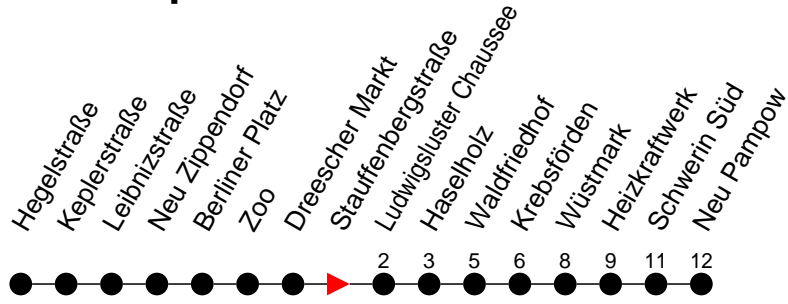

Richtung: Neu Pampow

Haltestellen
Fahrzeit in Min.

Montag bis Freitag

Std.	Minuten
3	
4	
5	
6	14 42
7	12 42
8	12 34 ^(H)
9	
10	
11	
12	
13	
14	12 42
15	12 42
16	12 34 ^(H) 42 ^(H)
17	12 34 ^(H)
18	01 ^(H) 21 ^(H) 31 ^(H)
19	
20	05 ^(H) 25 ^(H)
21	
22	
23	43 ^(H)
0	03 ^(H) 43 ^(H)
1	
2	
3	

- 5** - verkehrt nur Freitag
- 6** - verkehrt nur am 31. Dezember
- 9** - verkehrt nur Montag bis Donnerstag
- 6** - verkehrt NICHT am 31. Dezember
- (H)** - Zug verkehrt nur bis Haselholz