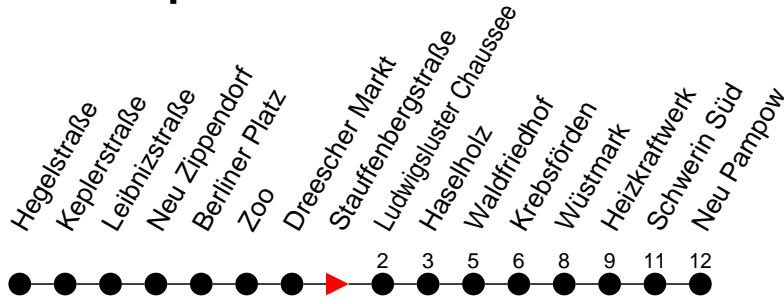

## Richtung: Neu Pampow

Haltestellen  
Fahrzeit in Min.

Montag bis Freitag (NICHT am 24. und 31. Dezember)		Samstag sowie 24. und 31. Dezember		Sonn- und Feiertag	
Std.	Minuten	Std.	Minuten	Std.	Minuten
3		3		3	
4		4		4	
5		5		5	
6	14 42	6		6	
7	12 42	7		7	
8	12 34 <sup>Ⓜ</sup>	8		8	
9		9		9	
10		10		10	
11		11		11	
12		12		12	
13		13		13	
14	12 42	14		14	
15	12 42	15		15	
16	12 34 <sup>Ⓜ</sup> 42 <sup>Ⓜ</sup>	16		16	
17	12 34 <sup>Ⓜ</sup>	17		17	
18	01 <sup>Ⓜ</sup> 21 <sup>Ⓜ</sup> 31 <sup>Ⓜ</sup>	18		18	
19		19	55 <sup>Ⓜ</sup>	19	55 <sup>Ⓜ</sup>
20	05 <sup>Ⓜ</sup> 25 <sup>Ⓜ</sup>	20	15 <sup>Ⓜ</sup>	20	15 <sup>Ⓜ</sup>
21		21		21	
22		22		22	
23	43 <sup>Ⓜ</sup>	23	23 <sup>Ⓜ</sup> 43 <sup>Ⓜ</sup>	23	43 <sup>Ⓜ</sup>
0	03 <sup>Ⓜ</sup> 43 <sup>Ⓜ</sup>	0	03 <sup>Ⓜ</sup> 43 <sup>Ⓜ</sup>	0	03 <sup>Ⓜ</sup> 43 <sup>Ⓜ</sup>
1		1		1	
2		2		2	
3		3		3	

- 5** - verkehrt nur Freitag
- 6** - verkehrt nur in der Silvesternacht
- 9** - verkehrt nur Montag bis Donnerstag
- Ⓜ** - verkehrt NICHT am 31. Dezember
- Ⓜ** - Zug verkehrt nur bis Haselholz