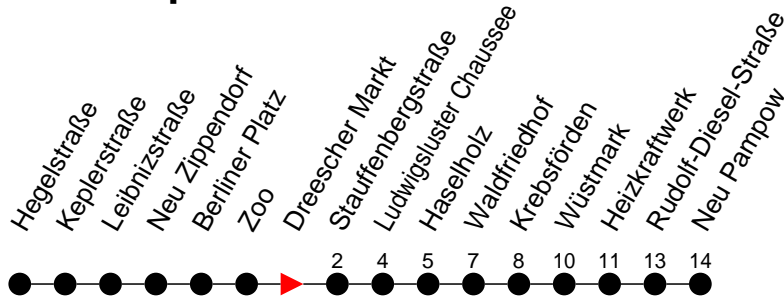

Richtung: Neu Pampow

Haltestellen
Fahrzeit in Min.

Montag bis Freitag

Std.	Minuten
3	
4	
5	
6	10 40
7	10 40
8	10 45 ^H
9	
10	
11	
12	
13	
14	10 40
15	10 40
16	10 40 ^S 40 ^H
17	10 45 ^S
18	02 ^H 17 ^H 32 ^H
19	
20	08 ^H 28 ^H
21	
22	
23	41 ^H
0	01 ^H 41 ^H
1	
2	
3	

- 5** - verkehrt nur Freitag
- 9** - verkehrt nur Montag bis Donnerstag
- H** - Zug verkehrt nur bis Haselholz