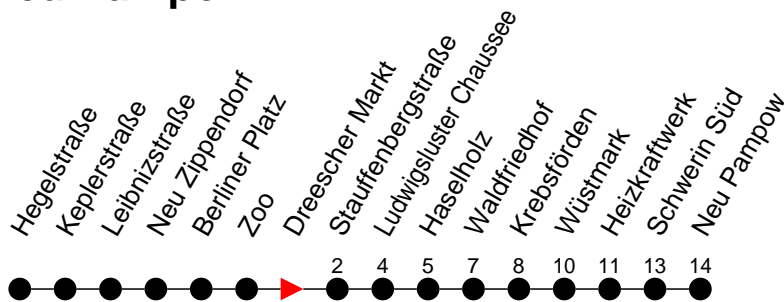

Richtung: Neu Pampow

Montag bis Freitag

Std.	Minuten
3	
4	
5	
6	12 40
7	10 40
8	10 32 ^H
9	
10	
11	
12	
13	
14	10 40
15	10 40
16	10 32 ^B 40 ^B
17	10 32 ^B 59 ^H
18	19 ^H 29 ^H
19	
20	03 ^H 23 ^H
21	
22	
23	41 ^H
0	01 ^H 41 ^H
1	
2	
3	

5

- verkehrt nur Freitag

6

- verkehrt nur am 31. Dezember

9

- verkehrt nur Montag bis Donnerstag

6

- verkehrt NICHT am 31. Dezember

H

- Zug verkehrt nur bis Haselholz