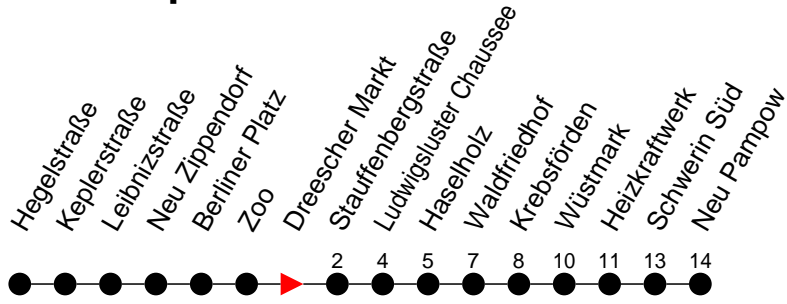

## Richtung: Neu Pampow

Haltestellen  
Fahrzeit in Min.

Montag bis Freitag (NICHT am 24. und 31. Dezember)		Samstag sowie 24. und 31. Dezember		Sonn- und Feiertag	
Std.	Minuten	Std.	Minuten	Std.	Minuten
3		3		3	
4		4		4	
5		5		5	
6	12 40	6		6	
7	10 40	7		7	
8	10 32 <sup>H</sup>	8		8	
9		9		9	
10		10		10	
11		11		11	
12		12		12	
13		13		13	
14	10 40	14		14	
15	10 40	15		15	
16	10 32 <sup>B</sup> 40 <sup>B</sup>	16		16	
17	10 32 <sup>B</sup> 59 <sup>H</sup>	17		17	
18	19 <sup>H</sup> 29 <sup>H</sup>	18		18	
19		19	53 <sup>H</sup>	19	53 <sup>H</sup>
20	03 <sup>H</sup> 23 <sup>H</sup>	20	13 <sup>H</sup>	20	13 <sup>H</sup>
21		21		21	
22		22		22	
23	41 <sup>H</sup>	23	21 <sup>B</sup> 41 <sup>B</sup>	23	41 <sup>H</sup>
0	01 <sup>H</sup> 41 <sup>H</sup>	0	01 <sup>B</sup> 41 <sup>B</sup>	0	01 <sup>H</sup> 41 <sup>H</sup>
1		1		1	
2		2		2	
3		3		3	

- 5** - verkehrt nur Freitag
- 6** - verkehrt nur in der Silvesternacht
- 9** - verkehrt nur Montag bis Donnerstag
- B** - verkehrt NICHT am 31. Dezember
- H** - Zug verkehrt nur bis Haselholz