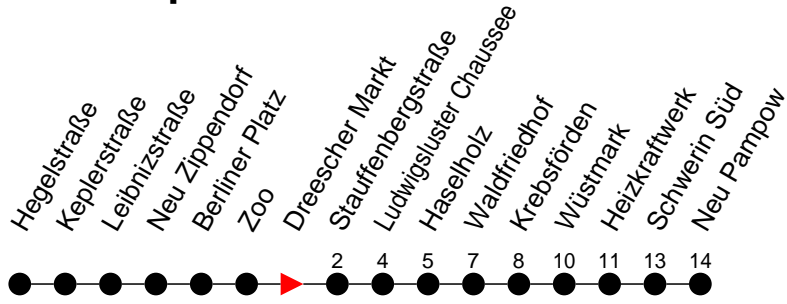

Richtung: Neu Pampow

Haltestellen
Fahrzeit in Min.

Montag bis Freitag (NICHT am 24. und 31. Dezember 2020)		Samstag sowie 24. und 31. Dezember 2020		Sonn- und Feiertag	
Std.	Minuten	Std.	Minuten	Std.	Minuten
3		3		3	
4		4		4	
5		5		5	
6	12 40	6		6	
7	10 40	7		7	
8	10 32 ^H	8		8	
9		9		9	
10		10		10	
11		11		11	
12		12		12	
13		13		13	
14	10 40	14		14	
15	10 40	15		15	
16	10 32 ^B 40 ^B	16		16	
17	10 32 ^B 59 ^H	17		17	
18	19 ^H 29 ^H	18		18	
19		19 53 ^H		19 53 ^H	
20	03 ^H 23 ^H	20 13 ^H		20 13 ^H	
21		21		21	
22		22		22	
23	41 ^H	23 21 ^B 41 ^B		23 41 ^H	
0	01 ^H 41 ^H	0 01 ^B 41 ^B		0 01 ^H 41 ^H	
1		1		1	
2		2		2	
3		3		3	

- 5** - verkehrt nur Freitag
- 6** - verkehrt nur am 31. Dezember 2020
- 9** - verkehrt nur Montag bis Donnerstag
- B** - verkehrt NICHT am 31. Dezember 2020
- H** - Zug verkehrt nur bis Haselholz