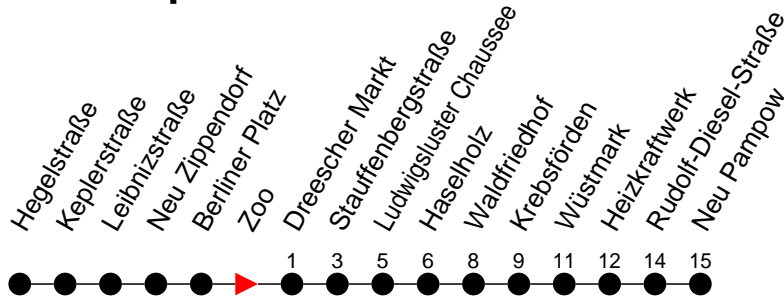

Richtung: Neu Pampow

Haltestellen
Fahrzeit in Min.

Montag bis Freitag

Std.	Minuten
3	
4	
5	
6	09 39
7	09 39
8	09 44 [Ⓜ]
9	
10	
11	
12	
13	
14	09 39
15	09 39
16	09 39 [Ⓜ]
17	09
18	01 [Ⓜ] 16 [Ⓜ] 31 [Ⓜ]
19	
20	07 [Ⓜ] 27 [Ⓜ]
21	
22	
23	40 [Ⓜ]
0	00 [Ⓜ] 40 [Ⓜ]
1	
2	
3	

Ⓜ - Zug verkehrt nur bis Haselholz