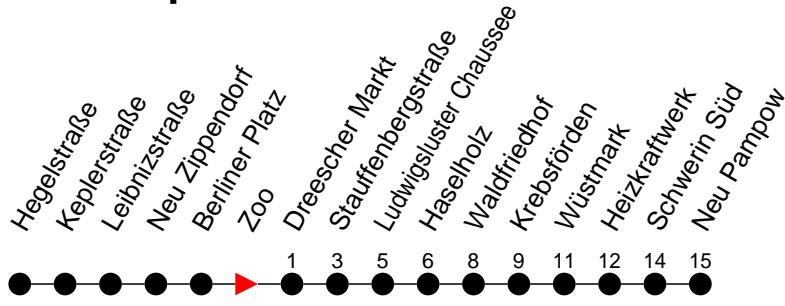

Richtung: Neu Pampow

Haltestellen
Fahrzeit in Min.

Montag bis Freitag

Std.	Minuten
3	
4	
5	
6	09 39
7	09 39
8	09 43 ^H
9	
10	
11	
12	
13	
14	09 39
15	09 39
16	09 39 ^S 39 ^H
17	09 43 ^H
18	00 ^H 15 ^H 30 ^H
19	
20	07 ^H 27 ^H
21	
22	
23	40 ^H
0	00 ^H 40 ^H
1	
2	
3	

5

- verkehrt nur Freitag

9

- verkehrt nur Montag bis Donnerstag

H

- Zug verkehrt nur bis Haselholz