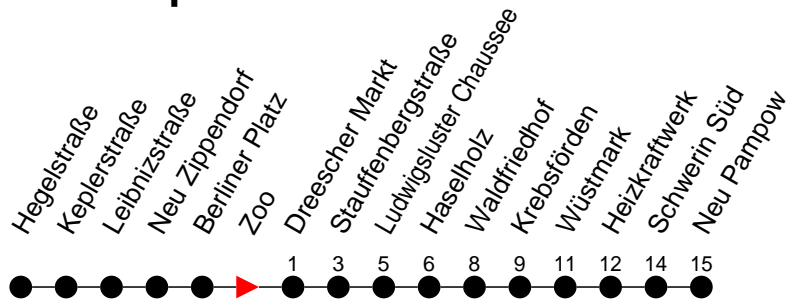

Richtung: Neu Pampow

Haltestellen
Fahrzeit in Min.

Montag bis Freitag		Samstag		Sonn- und Feiertag	
Std.	Minuten	Std.	Minuten	Std.	Minuten
3		3		3	
4		4		4	
5		5		5	
6	09 39	6		6	
7	09 39	7		7	
8	09 40 ^H	8		8	
9		9		9	
10		10		10	
11		11		11	
12		12		12	
13		13		13	
14	09 39	14		14	
15	09 39	15		15	
16	09 39 ^S 39 ^H	16		16	
17	09 40 ^S	17		17	
18	00 ^H 15 ^H 30 ^H	18		18	
19		19	52 ^H	19	52 ^H
20	02 ^H 22 ^H	20	12 ^H	20	12 ^H
21		21		21	
22		22		22	
23	40 ^H	23	40 ^H	23	20 ^H 40 ^H
0	00 ^H 40 ^H	0	00 ^H 40 ^H	0	00 ^H 40 ^H
1		1		1	
2		2		2	
3		3		3	

- 5** - verkehrt nur Freitag
- 9** - verkehrt nur Montag bis Donnerstag
- ◇ - verkehrt NICHT am 31. Dezember
- ◆ - verkehrt nur am 31. Dezember
- (H) - Zug verkehrt nur bis Haselholz