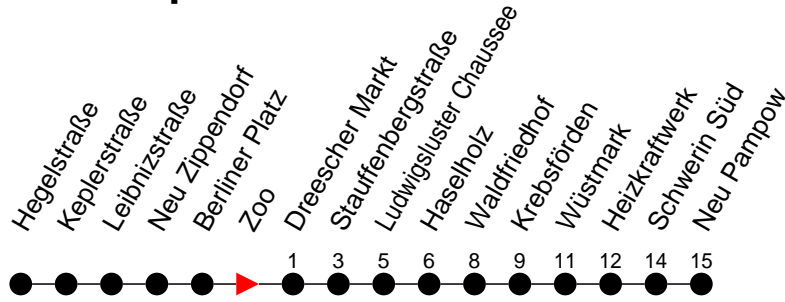

Richtung: Neu Pampow

Haltestellen
Fahrzeit in Min.

Montag bis Freitag		Samstag		Sonn- und Feiertag	
Std.	Minuten	Std.	Minuten	Std.	Minuten
3		3		3	
4		4		4	
5		5		5	
6	11 39	6		6	
7	09 39	7		7	
8	09 31 ^H	8		8	
9		9		9	
10		10		10	
11		11		11	
12		12		12	
13		13		13	
14	09 39	14		14	
15	09 39	15		15	
16	09 31 ^B 39 ^B	16		16	
17	09 31 ^B 58 ^H	17		17	
18	18 ^H 28 ^H	18		18	
19		19	52 ^H	19	52 ^H
20	02 ^H 22 ^H	20	12 ^H	20	12 ^H
21		21		21	
22		22		22	
23	40 ^H	23	20 ^B 40 ^B	23	40 ^H
0	00 ^H 40 ^H	0	00 ^B 40 ^B	0	00 ^H 40 ^H
1		1		1	
2		2		2	
3		3		3	

- 5** - verkehrt nur Freitag
- 6** - verkehrt nur am 31. Dezember
- 9** - verkehrt nur Montag bis Donnerstag
- B** - verkehrt NICHT am 31. Dezember
- H** - Zug verkehrt nur bis Haselholz