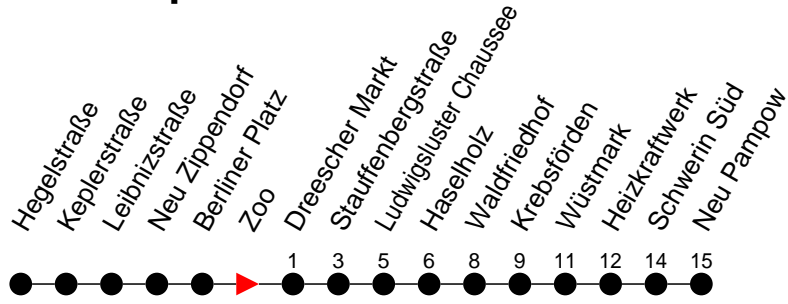

Richtung: Neu Pampow

Haltestellen
Fahrzeit in Min.

Montag bis Freitag (NICHT am 24. und 31. Dezember)		Samstag sowie 24. und 31. Dezember		Sonn- und Feiertag	
Std.	Minuten	Std.	Minuten	Std.	Minuten
3		3		3	
4		4		4	
5		5		5	
6	11 39	6		6	
7	09 39	7		7	
8	09 31 ^H	8		8	
9		9		9	
10		10		10	
11		11		11	
12		12		12	
13		13		13	
14	09 39	14		14	
15	09 39	15		15	
16	09 31 ^B 39 ^B	16		16	
17	09 31 ^B 58 ^H	17		17	
18	18 ^H 28 ^H	18		18	
19		19	52 ^H	19	52 ^H
20	02 ^H 22 ^H	20	12 ^H	20	12 ^H
21		21		21	
22		22		22	
23	40 ^H	23	20 ^B 40 ^B	23	40 ^H
0	00 ^H 40 ^H	0	00 ^B 40 ^B	0	00 ^H 40 ^H
1		1		1	
2		2		2	
3		3		3	

- 5** - verkehrt nur Freitag
- 6** - verkehrt nur in der Silvesternacht
- 9** - verkehrt nur Montag bis Donnerstag
- B** - verkehrt NICHT am 31. Dezember
- H** - Zug verkehrt nur bis Haselholz