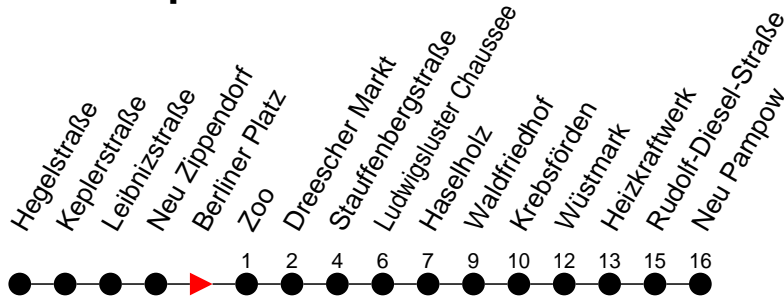

Richtung: Neu Pampow

Haltestellen
Fahrzeit in Min.

Montag bis Freitag

Std.	Minuten
3	
4	
5	
6	08 38
7	08 38
8	08 43 ^H
9	
10	
11	
12	
13	
14	08 38
15	08 38
16	08 38 ^H
17	08
18	00 ^H 15 ^H 30 ^H
19	
20	06 ^H 26 ^H
21	
22	
23	39 ^H 59 ^H
0	39 ^H
1	
2	
3	

^H - Zug verkehrt nur bis Haselholz