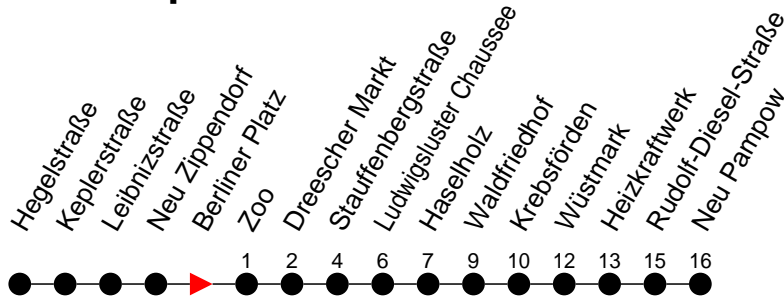

Richtung: Neu Pampow

Haltestellen
Fahrzeit in Min.

Montag bis Freitag

Std.	Minuten
3	
4	
5	
6	08 38
7	08 38
8	08 43 ^H
9	
10	
11	
12	
13	
14	08 38
15	08 38
16	08 38 ^S 38 ^H
17	08 43 ^S
18	00 ^H 15 ^H 30 ^H
19	
20	06 ^H 26 ^H
21	
22	
23	39 ^H 59 ^H
0	39 ^H
1	
2	
3	

- 5** - verkehrt nur Freitag
- 9** - verkehrt nur Montag bis Donnerstag
- H** - Zug verkehrt nur bis Haselholz