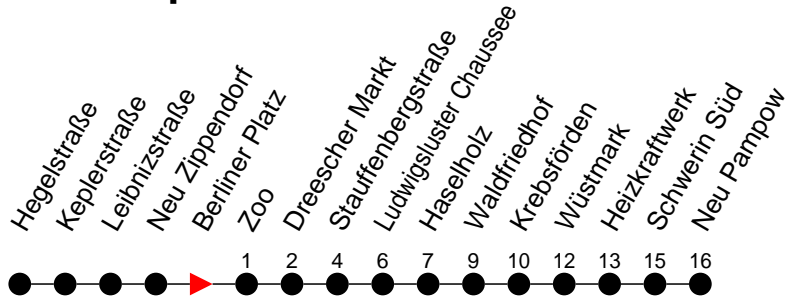

Richtung: Neu Pampow

Haltestellen
Fahrzeit in Min.

Montag bis Freitag

Std.	Minuten
3	
4	
5	
6	08 38
7	08 38
8	08 42 ^H
9	
10	
11	
12	
13	
14	08 38
15	08 38
16	08 38 ^S 38 ^H
17	08 42 ^S 59 ^H
18	14 ^H 29 ^H
19	
20	06 ^H 26 ^H
21	
22	
23	39 ^H 59 ^H
0	39 ^H
1	
2	
3	

- 5** - verkehrt nur Freitag
- 9** - verkehrt nur Montag bis Donnerstag
- H** - Zug verkehrt nur bis Haselholz