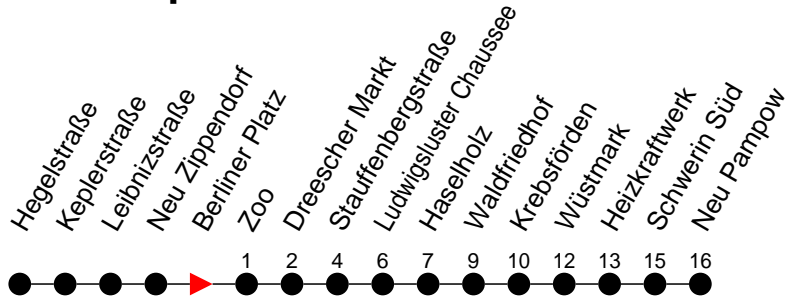

## Richtung: Neu Pampow

 Haltestellen  
 Fahrzeit in Min.

Montag bis Freitag		Samstag		Sonn- und Feiertag	
Std.	Minuten	Std.	Minuten	Std.	Minuten
3		3		3	
4		4		4	
5		5		5	
6	08 38	6		6	
7	08 38	7		7	
8	08 39 <sup>Ⓜ</sup>	8		8	
9		9		9	
10		10		10	
11		11		11	
12		12		12	
13		13		13	
14	08 38	14		14	
15	08 38	15		15	
16	08 38 <sup>Ⓜ</sup> 38 <sup>Ⓜ</sup>	16		16	
17	08 39 <sup>Ⓜ</sup> 59 <sup>Ⓜ</sup>	17		17	
18	14 <sup>Ⓜ</sup> 29 <sup>Ⓜ</sup>	18		18	
19		19	51 <sup>Ⓜ</sup>	19	51 <sup>Ⓜ</sup>
20	01 <sup>Ⓜ</sup> 21 <sup>Ⓜ</sup>	20	11 <sup>Ⓜ</sup>	20	11 <sup>Ⓜ</sup>
21		21		21	
22		22		22	
23	39 <sup>Ⓜ</sup> 59 <sup>Ⓜ</sup>	23	39 <sup>Ⓜ</sup> 59 <sup>Ⓜ</sup>	23	19 <sup>Ⓜ</sup> 39 <sup>Ⓜ</sup> 59 <sup>Ⓜ</sup>
0	39 <sup>Ⓜ</sup>	0	39 <sup>Ⓜ</sup>	0	39 <sup>Ⓜ</sup>
1		1		1	
2		2		2	
3		3		3	

- 5** - verkehrt nur Freitag
- 9** - verkehrt nur Montag bis Donnerstag
- ◇ - verkehrt NICHT am 31. Dezember
- ◆ - verkehrt nur am 31. Dezember
- Ⓜ - Zug verkehrt nur bis Haselholz