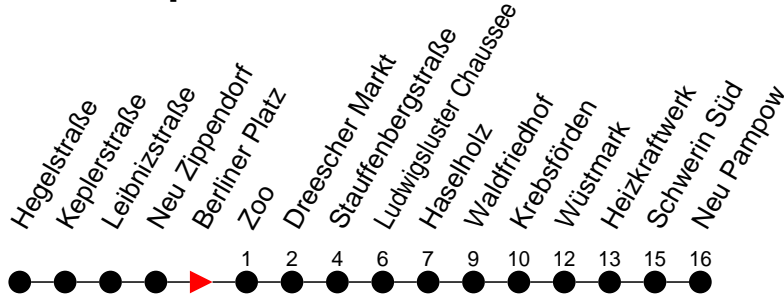

Richtung: Neu Pampow

Haltestellen
Fahrzeit in Min.

Montag bis Freitag

Std.	Minuten
3	
4	
5	
6	10 38
7	08 38
8	08 30 ^H
9	
10	
11	
12	
13	
14	08 38
15	08 38
16	08 30 ^B 38 ^B
17	08 30 ^B 57 ^H
18	17 ^H 27 ^H
19	
20	01 ^H 21 ^H
21	
22	
23	39 ^H 59 ^H
0	39 ^H
1	
2	
3	

- 5** - verkehrt nur Freitag
- 6** - verkehrt nur am 31. Dezember
- 9** - verkehrt nur Montag bis Donnerstag
- B** - verkehrt NICHT am 31. Dezember
- H** - Zug verkehrt nur bis Haselholz