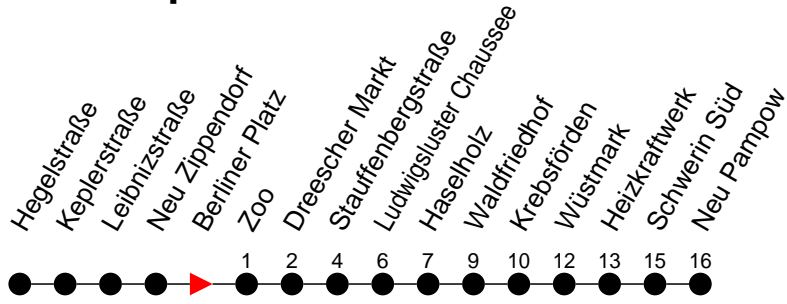

Richtung: Neu Pampow

Haltestellen
Fahrzeit in Min.

Montag bis Freitag (NICHT am 24. und 31. Dezember)		Samstag sowie 24. und 31. Dezember		Sonn- und Feiertag	
Std.	Minuten	Std.	Minuten	Std.	Minuten
3		3		3	
4		4		4	
5		5		5	
6	10 38	6		6	
7	08 38	7		7	
8	08 30 ^H	8		8	
9		9		9	
10		10		10	
11		11		11	
12		12		12	
13		13		13	
14	08 38	14		14	
15	08 38	15		15	
16	08 30 ^B 38 ^B	16		16	
17	08 30 ^B 57 ^H	17		17	
18	17 ^H 27 ^H	18		18	
19		19 51 ^H		19 51 ^H	
20	01 ^H 21 ^H	20 11 ^H		20 11 ^H	
21		21		21	
22		22		22	
23	39 ^H 59 ^H	23 19 ^B 39 ^B 59 ^B		23 39 ^H 59 ^H	
0	39 ^H	0 39 ^B		0 39 ^H	
1		1		1	
2		2		2	
3		3		3	

- 5** - verkehrt nur Freitag
- 6** - verkehrt nur in der Silvesternacht
- 9** - verkehrt nur Montag bis Donnerstag
- B** - verkehrt NICHT am 31. Dezember
- H** - Zug verkehrt nur bis Haselholz