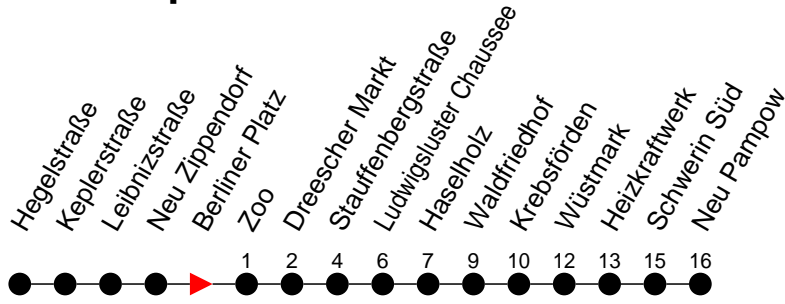

## Richtung: Neu Pampow

Haltestellen  
Fahrzeit in Min.

Montag bis Freitag (NICHT am 24. und 31. Dezember 2020)		Samstag sowie 24. und 31. Dezember 2020		Sonn- und Feiertag	
Std.	Minuten	Std.	Minuten	Std.	Minuten
3		3		3	
4		4		4	
5		5		5	
6	10 38	6		6	
7	08 38	7		7	
8	08 30 <sup>H</sup>	8		8	
9		9		9	
10		10		10	
11		11		11	
12		12		12	
13		13		13	
14	08 38	14		14	
15	08 38	15		15	
16	08 30 <sup>B</sup> 38 <sup>B</sup>	16		16	
17	08 30 <sup>B</sup> 57 <sup>H</sup>	17		17	
18	17 <sup>H</sup> 27 <sup>H</sup>	18		18	
19		19	51 <sup>H</sup>	19	51 <sup>H</sup>
20	01 <sup>H</sup> 21 <sup>H</sup>	20	11 <sup>H</sup>	20	11 <sup>H</sup>
21		21		21	
22		22		22	
23	39 <sup>H</sup> 59 <sup>H</sup>	23	19 <sup>B</sup> 39 <sup>B</sup> 59 <sup>B</sup>	23	39 <sup>H</sup> 59 <sup>H</sup>
0	39 <sup>H</sup>	0	39 <sup>B</sup>	0	39 <sup>H</sup>
1		1		1	
2		2		2	
3		3		3	

- 5** - verkehrt nur Freitag
- 6** - verkehrt nur am 31. Dezember 2020
- 9** - verkehrt nur Montag bis Donnerstag
- B** - verkehrt NICHT am 31. Dezember 2020
- H** - Zug verkehrt nur bis Haselholz