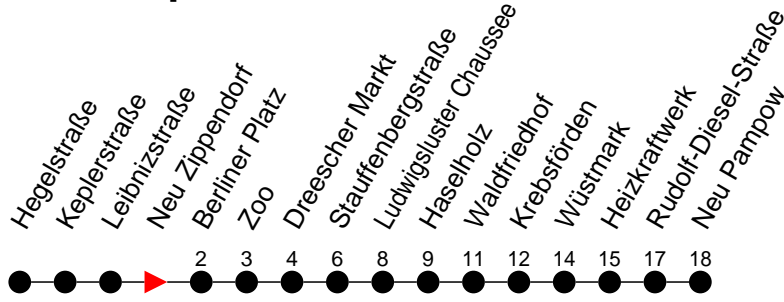

Richtung: Neu Pampow

Haltestellen
Fahrzeit in Min.

Montag bis Freitag

Std.	Minuten
3	
4	
5	
6	06 36
7	06 36
8	06 41 [Ⓜ]
9	
10	
11	
12	
13	
14	06 36
15	06 36
16	06 36 [Ⓜ]
17	06 58 [Ⓜ]
18	13 [Ⓜ] 28 [Ⓜ]
19	
20	05 [Ⓜ] 25 [Ⓜ]
21	
22	
23	38 [Ⓜ] 58 [Ⓜ]
0	38 [Ⓜ]
1	
2	
3	

Ⓜ - Zug verkehrt nur bis Haselholz