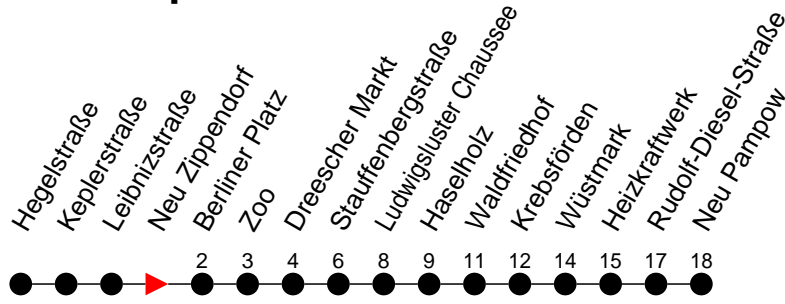

Richtung: Neu Pampow

Haltestellen
Fahrzeit in Min.

Montag bis Freitag

Std.	Minuten
3	
4	
5	
6	06 36
7	06 36
8	06 41 ^H
9	
10	
11	
12	
13	
14	06 36
15	06 36
16	06 36 ^S 36 ^H
17	06 41 ^S 58 ^H
18	13 ^H 28 ^H
19	
20	05 ^H 25 ^H
21	
22	
23	38 ^H 58 ^H
0	38 ^H
1	
2	
3	

- 5** - verkehrt nur Freitag
- 9** - verkehrt nur Montag bis Donnerstag
- H** - Zug verkehrt nur bis Haselholz