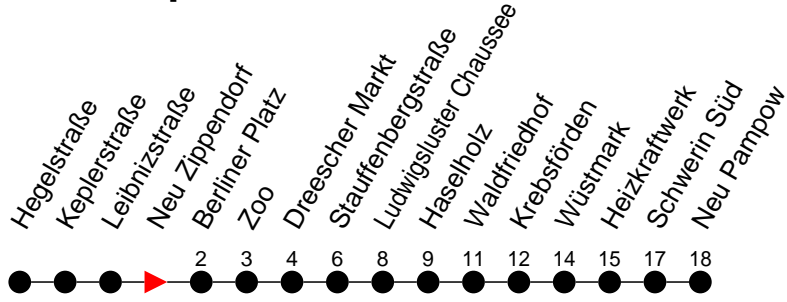

Richtung: Neu Pampow

Haltestellen
Fahrzeit in Min.

Montag bis Freitag

Std.	Minuten
3	
4	
5	
6	06 36
7	06 36
8	06 40 ^H
9	
10	
11	
12	
13	
14	06 36
15	06 36
16	06 36 ^S 36 ^H
17	06 40 ^S 57 ^H
18	12 ^H 27 ^H
19	
20	05 ^H 25 ^H
21	
22	
23	38 ^H 58 ^H
0	38 ^H
1	
2	
3	

- 5** - verkehrt nur Freitag
- 9** - verkehrt nur Montag bis Donnerstag
- H** - Zug verkehrt nur bis Haselholz