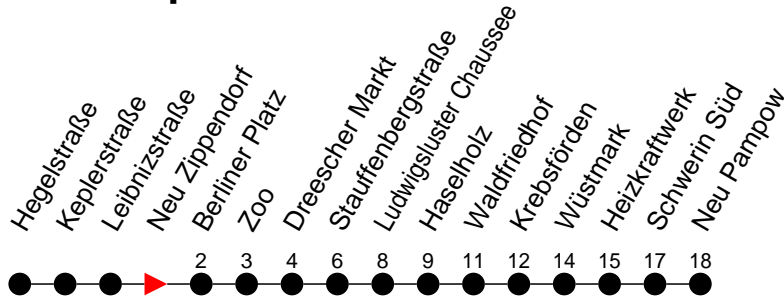

## Richtung: Neu Pampow

Haltestellen  
Fahrzeit in Min.

- 5** - verkehrt nur Freitag
- 9** - verkehrt nur Montag bis Donnerstag
- ◇ - verkehrt NICHT am 31. Dezember
- ◆ - verkehrt nur am 31. Dezember
- (H) - Zug verkehrt nur bis Haselholz