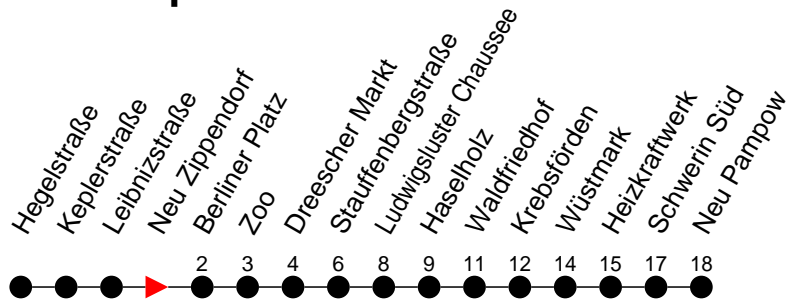

Richtung: Neu Pampow

Haltestellen
Fahrzeit in Min.

Montag bis Freitag (NICHT am 24. und 31. Dezember)

Std.	Minuten
3	
4	
5	
6	08 36
7	06 36
8	06 28 ^H
9	
10	
11	
12	
13	
14	06 36
15	06 36
16	06 28 ^B 36 ^B
17	06 28 ^B 55 ^H
18	15 ^H 25 ^H
19	
20	00 ^H 20 ^H
21	
22	
23	38 ^H 58 ^H
0	38 ^H
1	
2	
3	

5

- verkehrt nur Freitag

6

- verkehrt nur in der Silvesternacht

9

- verkehrt nur Montag bis Donnerstag

6

- verkehrt NICHT am 31. Dezember

H

- Zug verkehrt nur bis Haselholz