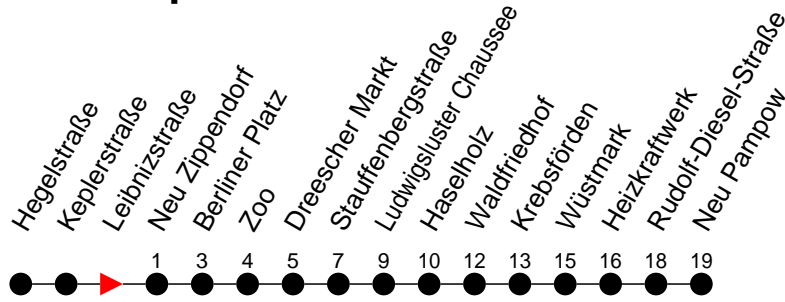

Richtung: Neu Pampow

Haltestellen
Fahrzeit in Min.

Montag bis Freitag

Std.	Minuten
3	
4	
5	
6	05 35
7	05 35
8	05 40 ^H
9	
10	
11	
12	
13	
14	05 35
15	05 35
16	05 35 ^S 35 ^H
17	05 40 ^S 57 ^H
18	12 ^H 27 ^H
19	
20	04 ^H 24 ^H
21	
22	
23	37 ^H 57 ^H
0	37 ^H
1	
2	
3	

- 5** - verkehrt nur Freitag
- 9** - verkehrt nur Montag bis Donnerstag
- H** - Zug verkehrt nur bis Haselholz