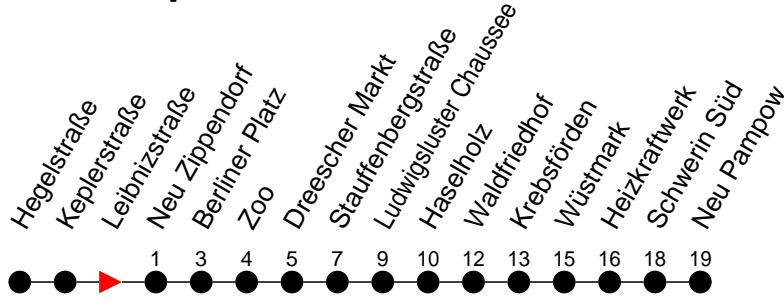

Richtung: Neu Pampow

Haltestellen
Fahrzeit in Min.

Montag bis Freitag

Std.	Minuten
3	
4	
5	
6	05 35
7	05 35
8	05 39 ^H
9	
10	
11	
12	
13	
14	05 35
15	05 35
16	05 35 ^S 35 ^H
17	05 39 ^S 56 ^H
18	11 ^H 26 ^H
19	
20	04 ^H 24 ^H
21	
22	
23	37 ^H 57 ^H
0	37 ^H
1	
2	
3	

- 5** - verkehrt nur Freitag
- 9** - verkehrt nur Montag bis Donnerstag
- H** - Zug verkehrt nur bis Haselholz