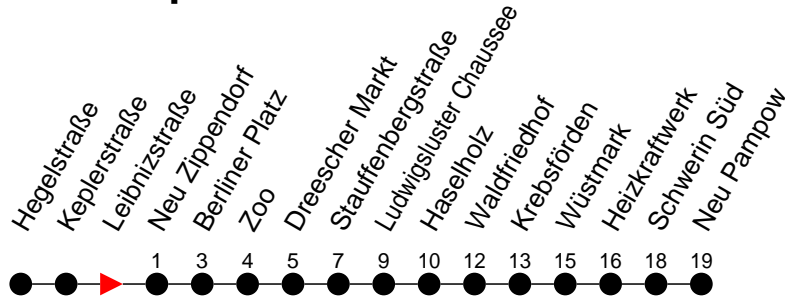

## Richtung: Neu Pampow

Haltestellen  
Fahrzeit in Min.

- 5** - verkehrt nur Freitag
- 9** - verkehrt nur Montag bis Donnerstag
- ◇ - verkehrt NICHT am 31. Dezember
- ◆ - verkehrt nur am 31. Dezember
- (H) - Zug verkehrt nur bis Haselholz