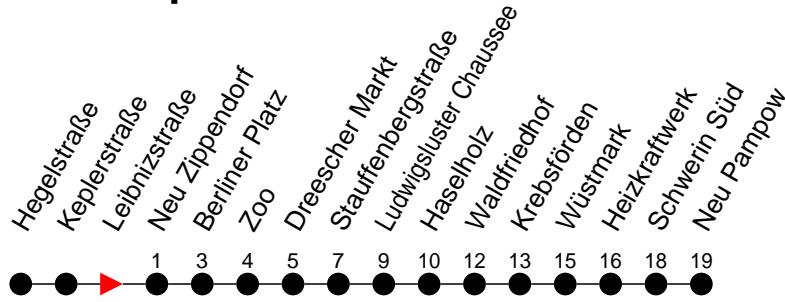

Richtung: Neu Pampow

Haltestellen
Fahrzeit in Min.

Montag bis Freitag		Samstag		Sonn- und Feiertag	
Std.	Minuten	Std.	Minuten	Std.	Minuten
3		3		3	
4		4		4	
5		5		5	
6	07 35	6		6	
7	05 35	7		7	
8	05 27 ^H	8		8	
9		9		9	
10		10		10	
11		11		11	
12		12		12	
13		13		13	
14	05 35	14		14	
15	05 35	15		15	
16	05 27 ^B 35 ^B	16		16	
17	05 27 ^B 54 ^H	17		17	
18	14 ^H 24 ^H	18		18	
19	59 ^H	19	49 ^H	19	49 ^H
20	19 ^H	20	09 ^H	20	09 ^H
21		21		21	
22		22		22	
23	37 ^H 57 ^H	23	17 ^B 37 ^B 57 ^B	23	37 ^H 57 ^H
0	37 ^H	0	37 ^B	0	37 ^H
1		1		1	
2		2		2	
3		3		3	

- 5** - verkehrt nur Freitag
- 6** - verkehrt nur am 31. Dezember
- 9** - verkehrt nur Montag bis Donnerstag
- B** - verkehrt NICHT am 31. Dezember
- H** - Zug verkehrt nur bis Haselholz