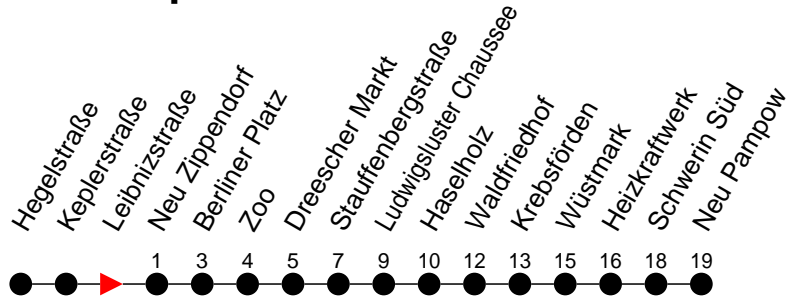

Richtung: Neu Pampow

Haltestellen
Fahrzeit in Min.

| Montag bis Freitag (NICHT am 24. und 31. Dezember) | | Samstag sowie 24. und 31. Dezember | | Sonn- und Feiertag | |
|--|------------------------------------|------------------------------------|---|--------------------|---------------------------------|
| Std. | Minuten | Std. | Minuten | Std. | Minuten |
| 3 | | 3 | | 3 | |
| 4 | | 4 | | 4 | |
| 5 | | 5 | | 5 | |
| 6 | 07 35 | 6 | | 6 | |
| 7 | 05 35 | 7 | | 7 | |
| 8 | 05 27 ^H | 8 | | 8 | |
| 9 | | 9 | | 9 | |
| 10 | | 10 | | 10 | |
| 11 | | 11 | | 11 | |
| 12 | | 12 | | 12 | |
| 13 | | 13 | | 13 | |
| 14 | 05 35 | 14 | | 14 | |
| 15 | 05 35 | 15 | | 15 | |
| 16 | 05 27 ^G 35 ^G | 16 | | 16 | |
| 17 | 05 27 ^G 54 ^H | 17 | | 17 | |
| 18 | 14 ^H 24 ^H | 18 | | 18 | |
| 19 | 59 ^H | 19 | 49 ^H | 19 | 49 ^H |
| 20 | 19 ^H | 20 | 09 ^H | 20 | 09 ^H |
| 21 | | 21 | | 21 | |
| 22 | | 22 | | 22 | |
| 23 | 37 ^H 57 ^H | 23 | 17 ^G 37 ^G 57 ^G | 23 | 37 ^H 57 ^H |
| 0 | 37 ^H | 0 | 37 ^G | 0 | 37 ^H |
| 1 | | 1 | | 1 | |
| 2 | | 2 | | 2 | |
| 3 | | 3 | | 3 | |

- 5** - verkehrt nur Freitag
- 6** - verkehrt nur in der Silvesternacht
- 9** - verkehrt nur Montag bis Donnerstag
- G** - verkehrt NICHT am 31. Dezember
- H** - Zug verkehrt nur bis Haselholz