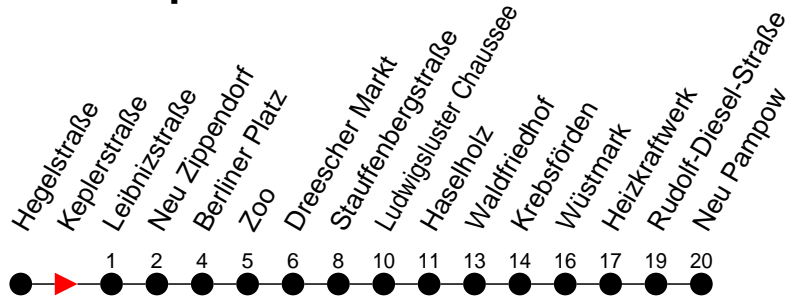

Richtung: Neu Pampow

Haltestellen
Fahrzeit in Min.

Montag bis Freitag

Std.	Minuten
3	
4	
5	
6	04 34
7	04 34
8	04 39 ^H
9	
10	
11	
12	
13	
14	04 34
15	04 34
16	04 34 ^H
17	04 56 ^H
18	11 ^H 26 ^H
19	
20	03 ^H 23 ^H
21	
22	
23	36 ^H 56 ^H
0	36 ^H
1	
2	
3	

^H - Zug verkehrt nur bis Haselholz