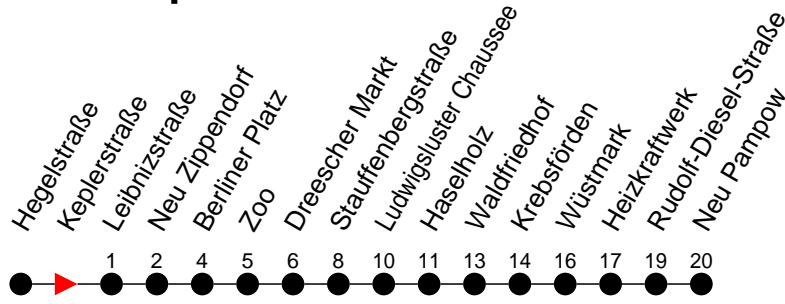

## Richtung: Neu Pampow

Haltestellen  
Fahrzeit in Min.

### Sonn- und Feiertag

Std.	Minuten
3	
4	
5	
6	
7	
8	
9	
10	
11	
12	
13	
14	
15	
16	
17	
18	
19	48 <sup>H</sup>
20	08 <sup>H</sup>
21	
22	
23	36 <sup>H</sup> 56 <sup>H</sup>
0	36 <sup>H</sup>
1	
2	
3	

- 5** - verkehrt nur Freitag
- 9** - verkehrt nur Montag bis Donnerstag
- H** - Zug verkehrt nur bis Haselholz