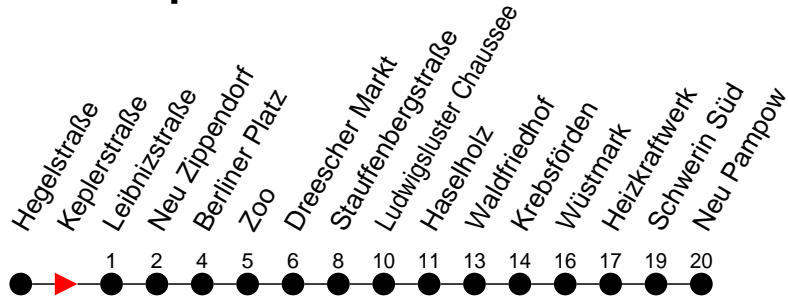

Richtung: Neu Pampow

Haltestellen
Fahrzeit in Min.

Montag bis Freitag

Std.	Minuten
3	
4	
5	
6	04 34
7	04 34
8	04 38 ^H
9	
10	
11	
12	
13	
14	04 34
15	04 34
16	04 34 ^S 34 ^H
17	04 38 ^S 55 ^H
18	10 ^H 25 ^H
19	
20	03 ^H 23 ^H
21	
22	
23	36 ^H 56 ^H
0	36 ^H
1	
2	
3	

- 5** - verkehrt nur Freitag
- 9** - verkehrt nur Montag bis Donnerstag
- H** - Zug verkehrt nur bis Haselholz