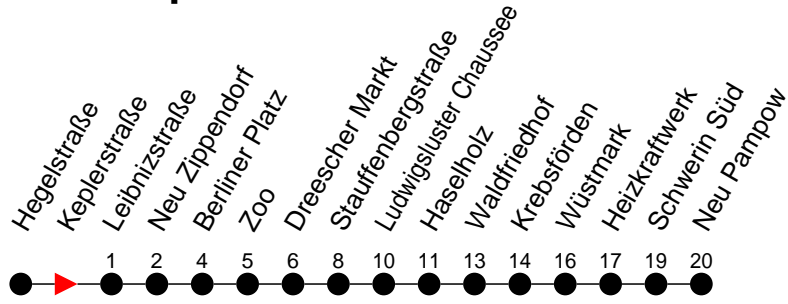

Richtung: Neu Pampow

Haltestellen
Fahrzeit in Min.

Montag bis Freitag

Std.	Minuten
3	
4	
5	
6	04 34
7	04 34
8	04 35 ^H
9	
10	
11	
12	
13	
14	04 34
15	04 34
16	04 34 ⁹ 34 ⁵ ^H
17	04 35 ⁹ 55 ^H
18	10 ^H 25 ^H
19	58 ^H
20	18 ^H
21	
22	
23	36 ^H 56 ^H
0	36 ^H
1	
2	
3	

- 5** - verkehrt nur Freitag
- 9** - verkehrt nur Montag bis Donnerstag
- ◇ - verkehrt NICHT am 31. Dezember
- ◆ - verkehrt nur am 31. Dezember
- (H) - Zug verkehrt nur bis Haselholz