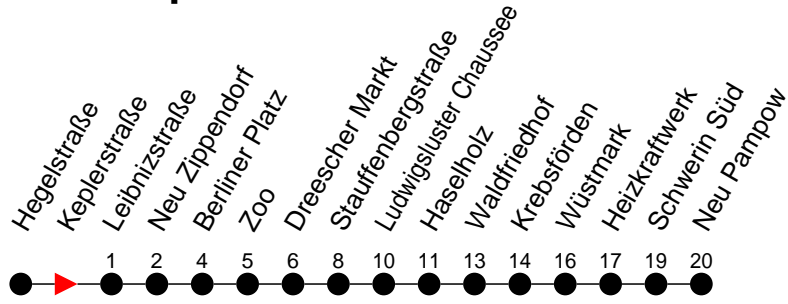

Richtung: Neu Pampow

Haltestellen
Fahrzeit in Min.

Montag bis Freitag

Std.	Minuten
3	
4	
5	
6	06 34
7	04 34
8	04 26 ^(H)
9	
10	
11	
12	
13	
14	04 34
15	04 34
16	04 26 ^(H) 34 ^(H)
17	04 26 ^(H) 53 ^(H)
18	13 ^(H) 23 ^(H)
19	58 ^(H)
20	18 ^(H)
21	
22	
23	36 ^(H) 56 ^(H)
0	36 ^(H)
1	
2	
3	

- 5** - verkehrt nur Freitag
- 6** - verkehrt nur am 31. Dezember
- 9** - verkehrt nur Montag bis Donnerstag
- 6** - verkehrt NICHT am 31. Dezember
- (H)** - Zug verkehrt nur bis Haselholz